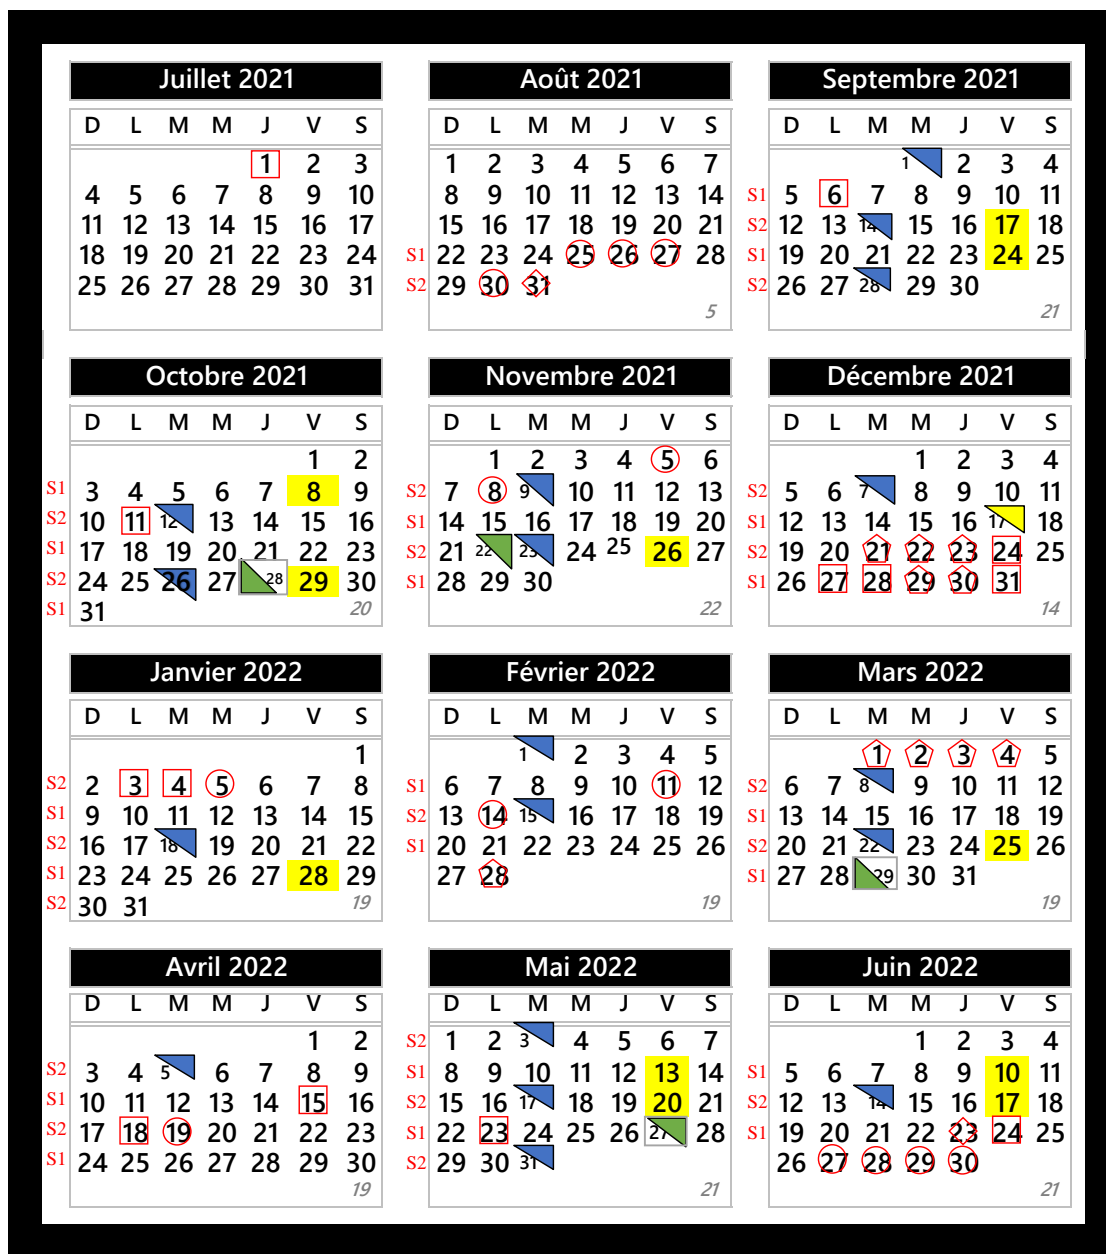

École Le Bois-Vivant

LÉGENDE

- Entrée et sortie des élèves
- Congés statutaires
- Congés mobiles
- Arrêts pédagogiques fixes
- Congé maternelles 4-5 ans
- Congé p.m. maternelles 4-5 ans
- Congé p.m. secondaire
- Congé p.m. primaire+maternelles 4-5 ans
- Congé a.m. primaire+maternelle 4-5 ans

STATISTIQUES

Journées au calendrier	200
• D'enseignement	180
• Arrêts pédagogiques	20
- Fixes	14
- Flottants	6

La planification locale doit tenir compte des éléments suivants :

- forces majeures
- congés pour tempêtes
- restrictions pour le transport scolaire
- l'article 16 du régime pédagogique

Adopté le 8 juin 2021 - Résolution : 2021-06-003

** L'arrêt pédagogique du 19 avril 2022 pourrait devenir un jour de classe afin de respecter les 180 jours.